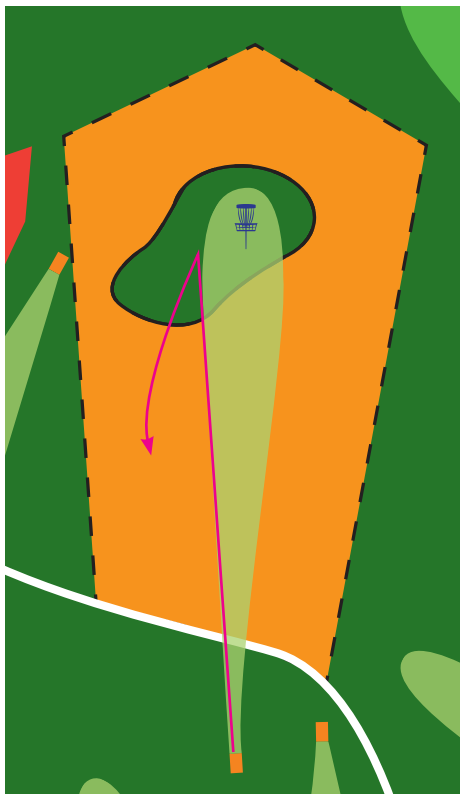

S obzirom na to da nema kaznenog bacanja ako završiš u relief-u onda nije označena precizna linija gdje počinje relief area već staza posipana bijelim kamenom služikao linija.

Ako ti je disk u relief-u vraćaš se na bijelu stazu sa koje se može sigurno igrati (smiješ staviti marker 1m od ruba staze) i igraš ponovno od tamo.

S obzirom da vrijede ista pravila kao i za OB to znači da ako disk preleti preko malog djela fairwaya uz koš i ako opet ode u relief, ti igraš tamo gdje je zadnje bio na fairwayu (a to bude nekakvih 15m nizbrdo od koša sa svih strana).

Od bijelog puta do fairwaya kraj koša ima nekakvih 30m pa vjerujem da nemamo situaciju da neki igrač ne može to prebaciti i doći kraj koša, ali budem još to pogledao popodne na terenu i eventualno malo promijenio izgled ovog polja uz koš.

Bacanje

Od kuda se igra

Narančasto polje / relief area je nacrtano u ovom obliku, ali ono se širi u svim smjerovima kroz isprekidane linije.

Bacanje

Od kuda se igra

Bacanje

Od kuda se igra