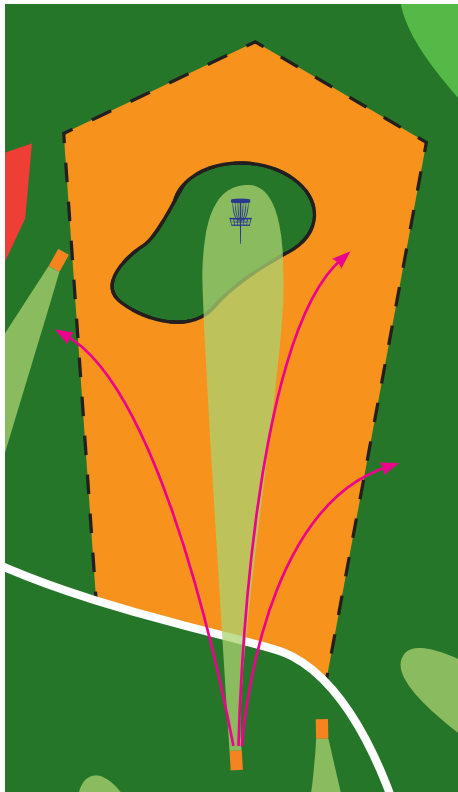

Staza 16      Žuto polje je RELIEF AREA.

PDGA pravila kažu: A relief area is an area designated by the Director from which a disc may not be played. A relief area is considered and played as an out-of-bounds area, but no penalty throw is applied.

S obzirom na to da nema kaznenog bacanja ako završiš u relief-u onda nije označena precizna linija gdje počinje relief area već staza posipana bijelim kamenom služikao linija.

Ako ti je disk u relief-u vraćaš se na bijelu stazu sa koje se može sigurno igrati (smiješ staviti marker 1m od ruba staze) i igraš ponovno od tamo.

S obzirom da vrijede ista pravila kao i za OB to znači da ako disk preleti preko malog djela fairwaya uz koš i ako opet ode u relief, ti igraš tamo gdje je zadnje bio na fairwayu (a to bude nekakvih 15m nizbrdo od koša sa svih strana).

Bacanje

Od kuda se igra

Narančasto polje / relief area je nacrtano u ovom obliku, ali ono se širi u svim smjerovima kroz isprekidane linije.

Bacanje

Od kuda se igra

Bacanje

Od kuda se igra