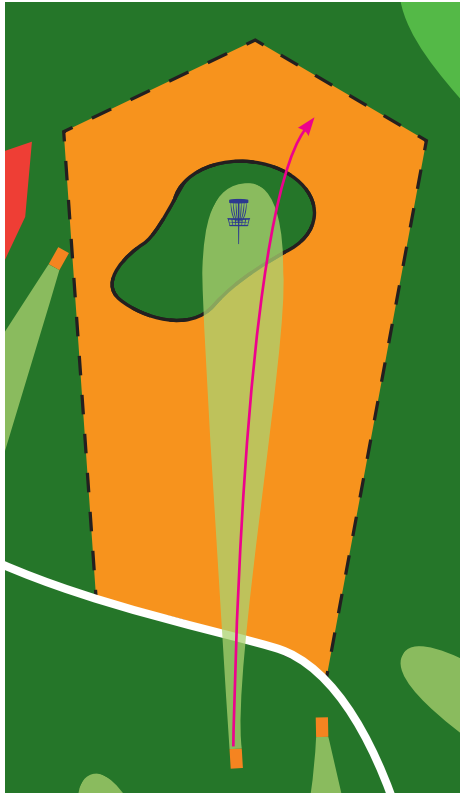

S obzirom na to da nema kaznenog bacanja ako završiš u relief-u onda nije označena precizna linija gdje počinje relief area već staza posipana bijelim kamenom služikao linija.

Ako ti je disk u relief-u vraćaš se na bijelu stazu sa koje se može sigurno igrati (smiješ staviti marker 1m od ruba staze) i igraš ponovno od tamo.

S obzirom da vrijede ista pravila kao i za OB to znači da ako disk preleti preko malog djela fairwaya uz koš i ako opet ode u relief, ti igraš tamo gdje je zadnje bio na fairwayu (a to bude nekakvih 15m nizbrdo od koša sa svih strana).

Od bijelog puta do fairwaya kraj koša ima nekakvih 30m pa vjerujem da nemamo situaciju da neki igrač ne može to prebaciti i doći kraj koša, ali budem još to pogledao popodne na terenu i eventualno malo promijenio izgled ovog polja uz koš.

Bacanje

Od kuda se igra

Narančasto polje / relief area je nacrtano u ovom obliku, ali ono se širi u svim smjerovima kroz isprekidane linije.

Bacanje

Od kuda se igra

Bacanje

Od kuda se igra